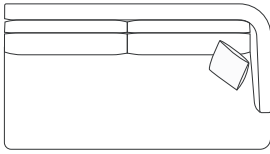

Seat Depth  
118

Back Height  
71

Arm Height  
66

Leg Height  
4

Scatter size  
55 x 55 cm

DIMENSIONS (CM)

L 232 x D 107 x H 87  
4 Seater

L 212 x D 107 x H 87  
3 Seater

L 192 x D 107 x H 87  
2.5 Seater

L 197 x D 107 x H 87  
3 Seater 1 Arm (LF/RF)

L 177 x D 107 x H 87  
2.5 Seater 1 Arm (LF/RF)

L 157 x D 107 x H 87  
2 Seater 1 Arm (LF/RF)

L 117 x D 107 x H 87  
Chair 1 Arm (LF/RF)

DIMENSIONS (CM)

L 197 x D 107 x H 87  
3 Seater 1 Arm (LF/RF)

L 177 x D 107 x H 87  
2.5 Seater 1 Arm (LF/RF)

L 157 x D 107 x H 87  
2 Seater 1 Arm (LF/RF)

L 117 x D 107 x H 87  
Single 1 Arm (LF/RF)

L 180 x D 107 x H 87  
3 Seater Bench